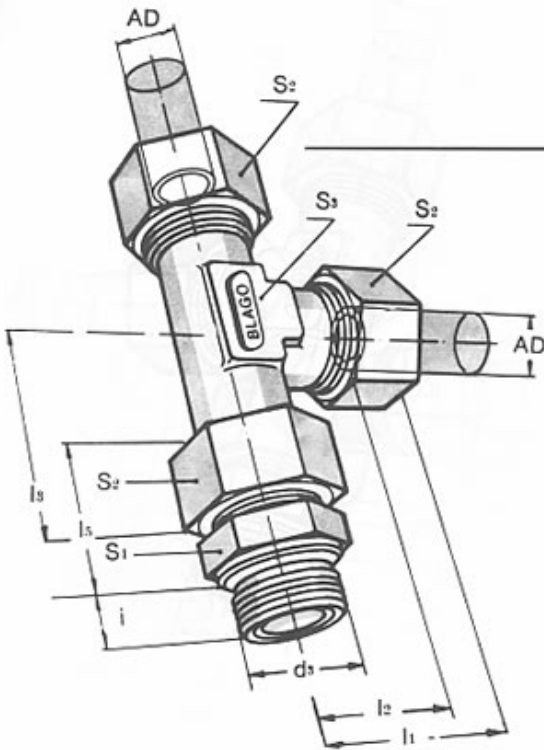

Swivel run tee

Male stud thread, metric

Form B
DIN 3852
look page 7

series	ND	AD	S ₁	S ₃	S ₂	l ₁	l ₂	l ₃	l ₄	i	d ₁	Blago-No.	kg %/o
--------	----	----	----------------	----------------	----------------	----------------	----------------	----------------	----------------	---	----------------	-----------	-----------

L = light	315	6	14	12	14	27	12	23	25	8	M 10x1	LEL- 6 M	6,6
	315	8	19	12	17	29	14	25	26	12	M 12x1,5	LEL- 8 M	10,7
	315	10	19	14	19	30	15	26	28	12	M 14x1,5	LEL-10 M	12,9
	315	12	22	17	22	32	17	27	29	12	M 16x1,5	LEL-12 M	16,1
	315	15	27	19	27	36	21	29	32	12	M 18x1,5	LEL-15 M	28,9
	315	18	27	24	32	40	23,5	31	35	14	M 22x1,5	LEL-18 M	39,3
	160	22	32	27	36	44	27,5	33	38	16	M 26x1,5	LEL-22 M	52,3
	160	28	41	36	41	47	30,5	34	41	18	M 33x2	LEL-28 M	71,2
	160	35	50	41	50	56	34,5	39	51	20	M 42x2	LEL-35 M	115,1
	160	42	55	50	60	63	40	42	56	22	M 48x2	LEL-42 M	155,3