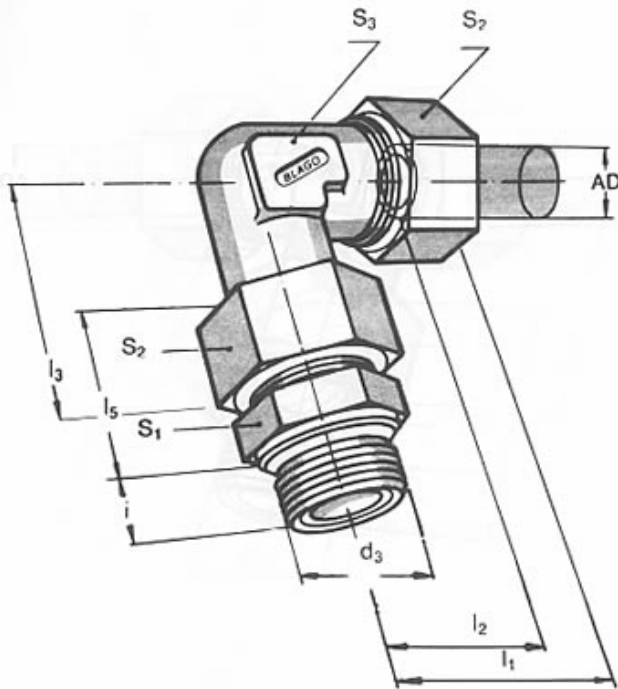

Swivel elbow

Male stud thread, metric

series	ND	AD	S ₁	S ₃	S ₂	l ₁	l ₂	l ₃	l ₃	i	d ₃	Blago- No.	kg n/ø
--------	----	----	----------------	----------------	----------------	----------------	----------------	----------------	----------------	---	----------------	---------------	-----------

L = light	315	6	14	12	14	27	12	23	25	8	M 10x1	EEL- 6 M	5,0
	315	8	17	12	17	29	14	25	26	12	M 12x1,5	EEL- 8 M	7,9
	315	10	19	14	19	30	15	26	28	12	M 14x1,5	EEL-10 M	9,2
	315	12	22	17	22	32	17	27	29	12	M 16x1,5	EEL-12 M	12,5
	315	15	24	19	27	36	21	29	32	12	M 18x1,5	EEL-15 M	22,4
	315	18	27	24	32	40	23,5	31	35	14	M 22x1,5	EEL-18 M	29,5
	160	22	32	27	36	44	27,5	33	38	16	M 26x1,5	EEL-22 M	39,4
	160	28	41	36	41	47	30,5	34	41	18	M 33x2	EEL-28 M	58,0
	160	35	50	41	50	56	34,5	39	51	20	M 42x2	EEL-35 M	90,7
	160	42	55	50	60	63	40	42	56	22	M 48x2	EEL-42 M	122,2