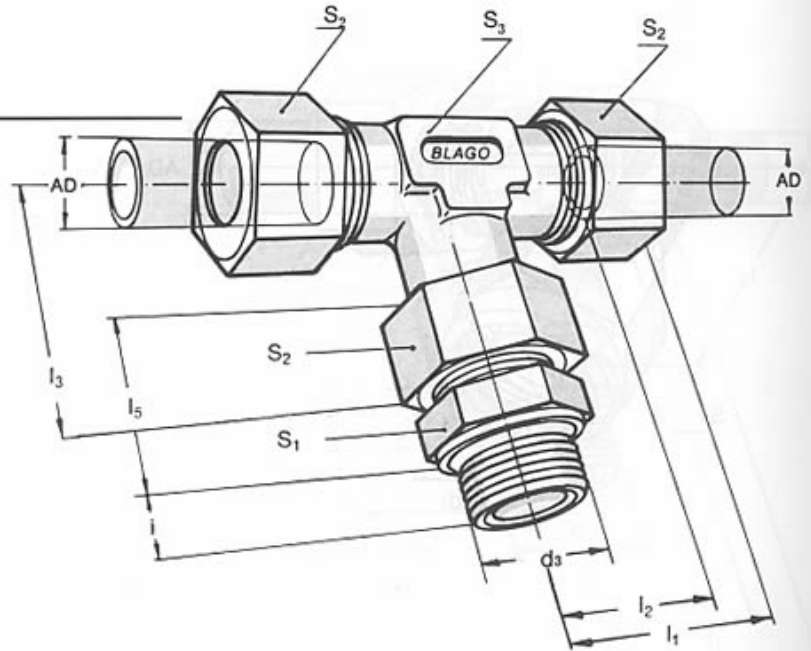

Swivel branch tee

Male stud thread, metric

Form B
DIN 3852
look page 7

series	ND	AD	S ₁	S ₃	S ₂	l ₁	l ₂	l ₅	l ₃	i	d ₃	Blago- No.	kg o/o
--------	----	----	----------------	----------------	----------------	----------------	----------------	----------------	----------------	---	----------------	---------------	-----------

L = light	315	6	14	12	14	27	12	23	25	8	M 10x1	TEL- 6 M	6,8
	315	8	19	12	17	29	14	25	26	12	M 12x1,5	TEL- 8 M	10,3
	315	10	19	14	19	30	15	26	28	12	M 14x1,5	TEL-10 M	12,7
	315	12	22	17	22	32	17	27	29	12	M 16x1,5	TEL-12 M	16,4
	315	15	27	19	27	36	21	29	32	12	M 18x1,5	TEL-15 M	28,9
	315	18	27	24	32	40	23,5	31	35	14	M 22x1,5	TEL-18 M	38,8
	160	22	32	27	36	44	27,5	33	38	16	M 26x1,5	TEL-22 M	52,3
	160	28	41	36	41	47	30,5	34	41	18	M 33x2	TEL-28 M	72,7
	160	35	50	41	50	56	34,5	39	51	20	M 42x2	TEL-35 M	116,1
160	42	55	50	60	63	40	42	56	22	M 48x2	TEL-42 M	157,8	