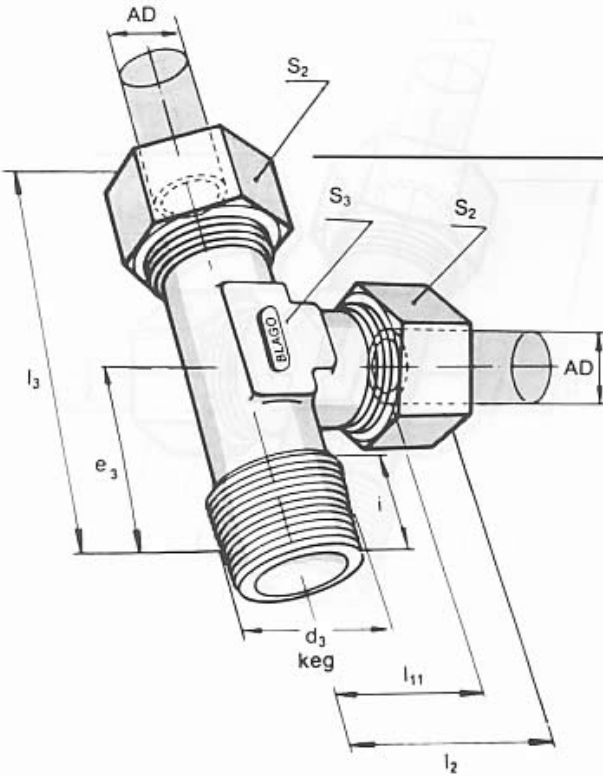

## Male stud run tee

Male stud thread, metric, taper

**Form C**  
**DIN 3852**  
look page 7

series	ND	AD	l <sub>11</sub>	l <sub>2</sub>	l <sub>3</sub>	i	S <sub>2</sub>	e <sub>3</sub>	S <sub>3</sub>	d <sub>3</sub>	Blago- No.	DIN 2353	kg %
--------	----	----	-----------------	----------------	----------------	---	----------------	----------------	----------------	----------------	---------------	-------------	---------

LL = very light	100	4	11	21	33	8	10	12	9	M 8x1 keg	LKLL- 4 M	AALL 4	2,5
	100	5	9,5	21	33	8	12	12	9	M 8x1 keg	LKLL- 5 M	AALL 5	2,7
	100	6	9,5	21	33	8	12	12	9	M 10x1 keg	LKLL- 6 M	AALL 6	2,8
	100	8	11,5	23	38	8	14	15	12	M 10x1 keg	LKLL- 8 M	AALL 8	3,8

L = light	250	6	12	27	42	8	14	15	12	M 10x1 keg	LKL - 6 M	AAL 6	5,6
	250	8	14	29	47	12	17	18	12	M 12x1,5 keg	LKL - 8 M	AAL 8	7,7
	250	10	15	30	49	12	19	19	14	M 14x1,5 keg	LKL -10 M	AAL 10	10,0
	250	12	17	32	52	12	22	20	17	M 16x1,5 keg	LKL -12 M	AAL 12	13,1
	250	15	21	36	60	14	27	24	19	M 18x1,5 keg	LKL -15 M	AAL 15	20,0
	160	18	23,5	40	66,5	14	32	26,5	24	M 22x1,5 keg	LKL -18 M	AAL 18	30,4