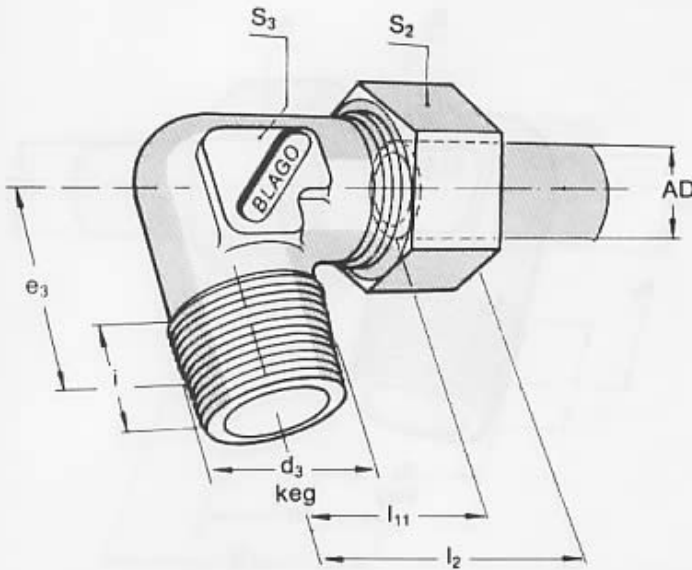

Male stud elbow

Male stud thread, metric, taper

Form C
DIN 3852
look page 7

On request:

CKL - 22 - M26 x 1,5
CKS - 20 - M27 x 2

series	ND	AD	l ₁₁	l ₂	e ₃	i	S ₂	S ₃	d ₃	Blago- No.	DIN 2353	kg %
--------	----	----	-----------------	----------------	----------------	---	----------------	----------------	----------------	---------------	-------------	---------

LL = very light	100	4	11	21	12	8	10	7	M 8x1 keg	CKLL - 4 M	FLL 4	1,4
	100	5	9,5	21	12	8	12	9	M 8x1 keg	CKLL - 5 M	FLL 5	1,5
	100	6	9,5	21	12	8	12	9	M 10x1 keg	CKLL - 6 M	FLL 6	1,6
	100	8	11,5	23	15	8	14	12	M 10x1 keg	CKLL - 8 M	FLL 8	2,3

L = light	315	6	12	27	15	8	14	12	M 10x1 keg	CKL - 6 M	FL 6	3,0
	315	8	14	29	18	12	17	12	M 12x1,5 keg	CKL - 8 M	FL 8	3,6
	315	10	15	30	19	12	19	14	M 14x1,5 keg	CKL - 10 M	FL 10	5,2
	315	12	17	32	20	12	22	17	M 16x1,5 keg	CKL - 12 M	FL 12	7,3
	315	15	21	36	24	12	27	19	M 18x1,5 keg	CKL - 15 M	FL 15	12,0
	315	18	23,5	40	26,5	14	32	24	M 22x1,5 keg	CKL - 18 M	FL 18	16,6