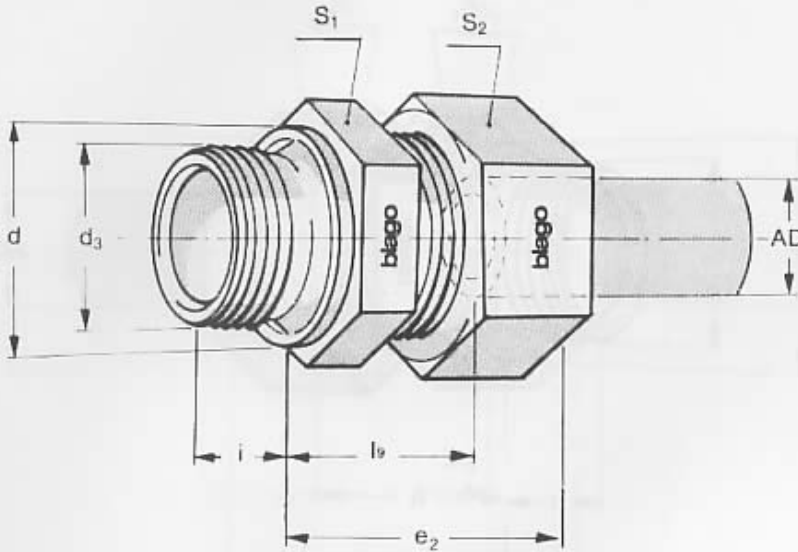

## Male stud coupling

Male stud thread, metric, parallel

**Form B**  
**DIN 3852**  
look page 7

series	ND	AD	d <sub>3</sub>	i	S <sub>1</sub>	S <sub>2</sub>	l <sub>9</sub>	e <sub>2</sub>	d	<b>Blago- No.</b>	DIN 2353	kg %
--------	----	----	----------------	---	----------------	----------------	----------------	----------------	---	-----------------------	-------------	---------

L = light	250	6	M 10x1	8	14	14	8,5	23,0	14	<b>AL 6 M 10x1</b>	CL 6	2,5
	250	8	M 12x1,5	12	17	17	10,0	25,0	17	<b>AL 8 M 12x1,5</b>	CL 8	4,0
	250	10	M 12x1,5	12	17	19	11,0	26,0	17	<b>AL 10 M 12x1,5</b>		4,3
	250	10	M 14x1,5	12	19	19	11,0	26,0	19	<b>AL 10 M 14x1,5</b>	CL 10	4,9
	250	10	M 16x1,5	12	22	19	12,5	27,0	21	<b>AL 10 M 16x1,5</b>		6,0
	250	12	M 16x1,5	12	22	22	12,5	27,5	21	<b>AL 12 M 16x1,5</b>	CL 12	6,8
	250	15	M 18x1,5	12	24	27	13,5	28,5	23	<b>AL 15 M 18x1,5</b>	CL 15	9,5
	160	18	M 22x1,5	14	27	32	14,5	31,0	27	<b>AL 18 M 22x1,5</b>	CL 18	13,7
	160	22	M 26x1,5	16	32	36	16,5	33,0	31	<b>AL 22 M 26x1,5</b>	CL 22	18,8
	100	28	M 33x2	18	41	41	17,5	34,0	39	<b>AL 28 M 33x2</b>	CL 28	25,8
	100	35	M 42x2	20	50	50	17,5	39,0	49	<b>AL 35 M 42x2</b>	CL 35	42,0
100	42	M 48x2	22	55	60	19,0	42,0	55	<b>AL 42 M 48x2</b>	CL 42	57,5	

S = heavy	640	6	M 12x1,5	12	17	17	13,0	28,0	17	<b>AS 6 M 12x1,5</b>	CS 6	4,7
	640	8	M 14x1,5	12	19	19	15,0	30,0	19	<b>AS 8 M 14x1,5</b>	CS 8	6,5
	640	10	M 16x1,5	12	22	22	15,0	31,0	21	<b>AS 10 M 16x1,5</b>	CS 10	8,6
	640	12	M 18x1,5	12	24	24	17,0	33,0	23	<b>AS 12 M 18x1,5</b>	CS 12	10,9
	640	14	M 20x1,5	14	27	27	19,0	37,0	25	<b>AS 14 M 20x1,5</b>	CS 14	14,8
	400	16	M 22x1,5	14	27	30	18,5	37,0	27	<b>AS 16 M 22x1,5</b>	CS 16	16,6
	400	20	M 27x2	16	32	36	20,5	42,0	32	<b>AS 20 M 27x2</b>	CS 20	25,3
	400	25	M 33x2	18	41	46	23,0	47,0	39	<b>AS 25 M 33x2</b>	CS 25	46,5
	250	30	M 42x2	20	50	50	23,5	50,0	49	<b>AS 30 M 42x2</b>	CS 30	64,4
	250	38	M 48x2	22	55	60	26,0	57,0	55	<b>AS 38 M 48x2</b>	CS 38	87,3