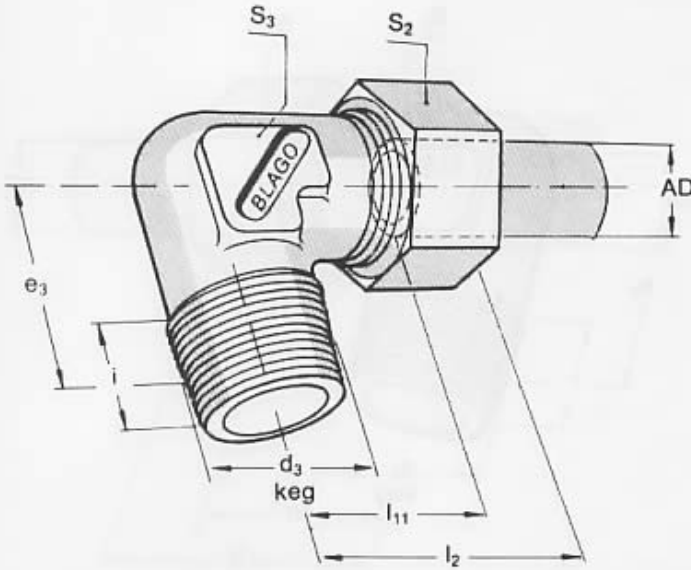

Male stud elbow

Male stud thread, metric, taper

Form C
DIN 3852
look page 7

On request:

CKL - 22 - M26 x 1,5
CKS - 20 - M27 x 2

series	ND	AD	l ₁₁	l ₂	e ₃	i	S ₂	S ₃	d ₃	Blago- No.	DIN 2353	kg %
--------	----	----	-----------------	----------------	----------------	---	----------------	----------------	----------------	---------------	-------------	---------

LL = very light	100	4	11	21	12	8	10	7	M 8x1 keg	CKLL- 4 M	FLL 4	1,4
	100	5	9,5	21	12	8	12	9	M 8x1 keg	CKLL- 5 M	FLL 5	1,5
	100	6	9,5	21	12	8	12	9	M 10x1 keg	CKLL- 6 M	FLL 6	1,6
	100	8	11,5	23	15	8	14	12	M 10x1 keg	CKLL- 8 M	FLL 8	2,3

L = light	315	6	12	27	15	8	14	12	M 10x1 keg	CKL - 6 M	FL 6	3,0
	315	8	14	29	18	12	17	12	M 12x1,5 keg	CKL - 8 M	FL 8	3,6
	315	10	15	30	19	12	19	14	M 14x1,5 keg	CKL - 10 M	FL 10	5,2
	315	12	17	32	20	12	22	17	M 16x1,5 keg	CKL - 12 M	FL 12	7,3
	315	15	21	36	24	12	27	19	M 18x1,5 keg	CKL - 15 M	FL 15	12,0
	315	18	23,5	40	26,5	14	32	24	M 22x1,5 keg	CKL - 18 M	FL 18	16,6