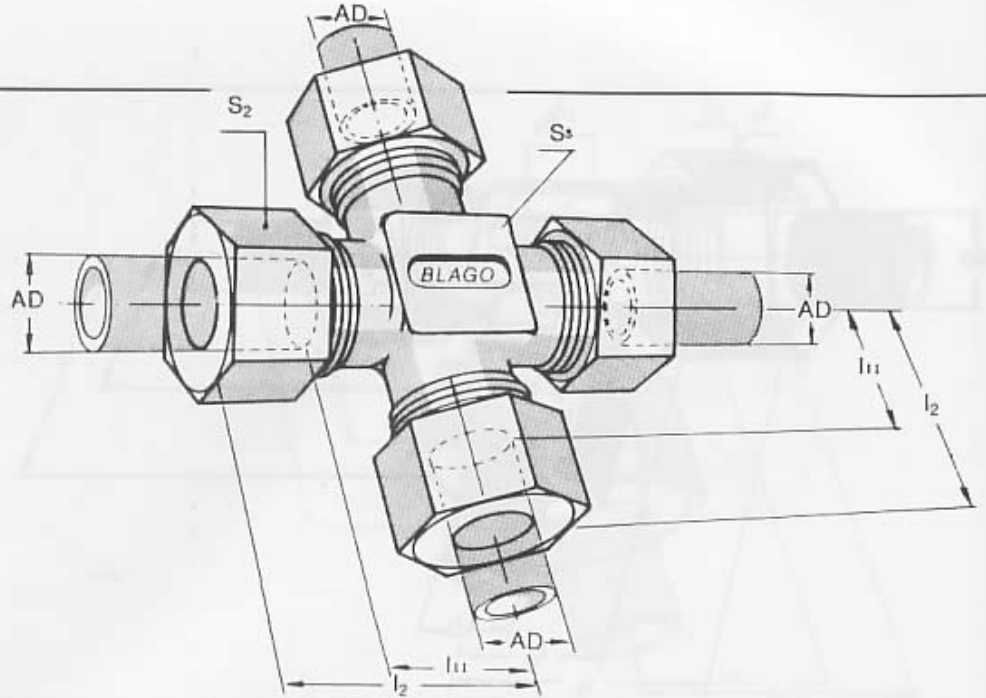

Equal crosses

series	ND	AD	S ₂	S ₃	l ₁₁	l ₂	Blago- No.	DIN 2353	kg o/ø
L = light	315	6	14	12	12	27	KVL- 6	ZL 6	7,7
	315	8	17	12	14	29	KVL- 8	ZL 8	10,9
	315	10	19	14	15	30	KVL- 10	ZL 10	15,5
	315	12	22	17	17	32	KVL- 12	ZL 12	19,2
	315	15	27	19	21	36	KVL- 15	ZL 15	31,1
	315	18	32	24	23,5	40	KVL- 18	ZL 18	48,3
	160	22	36	27	27,5	44	KVL- 22	ZL 22	72,4
	160	28	41	36	30,5	47	KVL- 28	ZL 28	101,0
	160	35	50	41	34,5	56	KVL- 35	ZL 35	122,8
	160	42	60	50	40	63	KVL- 42	ZL 42	175,6
S = heavy	640	6	17	12	16	31	KVS- 6	ZS 6	12,3
	640	8	19	14	17	32	KVS- 8	ZS 8	14,8
	640	10	22	17	17,5	34	KVS- 10	ZS 10	23,0
	640	12	24	17	21,5	38	KVS- 12	ZS 12	28,2
	640	14	27	19	22	40	KVS- 14	ZS 14	35,4
	400	16	30	24	24,5	43	KVS- 16	ZS 16	45,1
	400	20	36	27	26,5	48	KVS- 20	ZS 20	70,4
S = heavy	400	25	46	36	30	54	KVS- 25	ZS 25	125,7
	400	30	50	41	35,5	62	KVS- 30	ZS 30	150,3
	315	38	60	50	41	72	KVS- 38	ZS 38	205,1