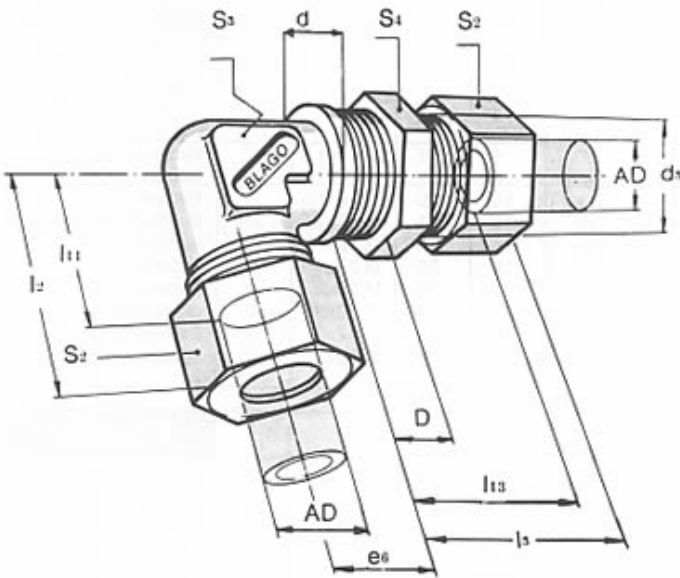

Bulkhead elbow coupling

series	ND	AD	S ₂	S ₃	S ₄	l ₂ ≈	l ₁₁ ≈	l ₃ ≈	l ₁₃ ≈	e ₆	D	d	Blago- No.	DIN 2353	kg %/o
--------	----	----	----------------	----------------	----------------	---------------------	----------------------	---------------------	----------------------	----------------	---	---	---------------	-------------	-----------

L = light	315	6	14	12	17	27	12	42	27	14	16	17	USVL- 6	UL 6	7,5
	315	8	17	12	19	29	14	42	27	17	16	19	USVL- 8	UL 8	9,9
	315	10	19	14	22	30	15	43	28	18	16	22	USVL-10	UL 10	12,0
	315	12	22	17	24	32	17	44	29	20	16	24	USVL-12	UL 12	15,0
	315	15	27	19	30	36	21	46	31	23	16	27	USVL-15	UL 15	25,0
	315	18	32	24	36	40	23,5	49	32,5	24	16	32	USVL-18	UL 18	35,5
	160	22	36	27	41	44	27,5	51	34,5	30	16	36	USVL-22	UL 22	46,5
	160	28	41	36	46	47	30,5	52	35,5	34	16	42	USVL-28	UL 28	64,0
	160	35	50	41	55	56	34,5	58	36,5	39	16	50	USVL-35	UL 35	99,4
	160	42	60	50	65	63	40	59	36	43	16	60	USVL-42	UL 42	149,0

S = heavy	640	6	17	12	19	31	16	44	29	17	16	19	USVS- 6	US 6	10,5
	640	8	19	14	22	32	17	44	29	18	16	22	USVS- 8	US 8	14,0
	640	10	22	17	24	34	17,9	46	29,5	20	16	24	USVS-10	US 10	19,0
	640	12	24	17	27	38	21,5	47	30,5	21	16	27	USVS-12	US 12	22,5
	640	14	27	19	30	40	22	50	32	23	16	27	USVS-14	US 14	30,0
	400	16	30	24	32	43	24,5	50	31,5	24	16	30	USVS-16	US 16	36,5
	400	20	36	27	41	48	26,5	55	33,5	30	16	36	USVS-20	US 20	58,0