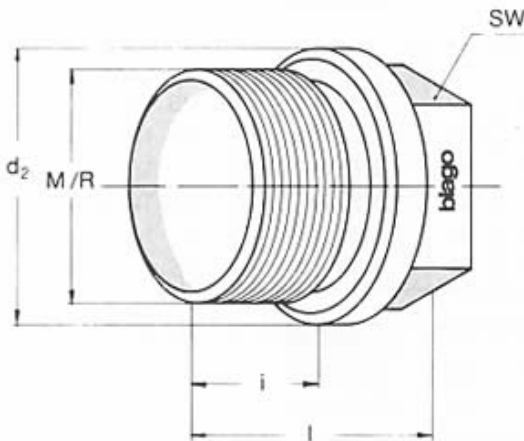

d₂∅	l	i	SW	M	Blago-No.	R"
14	17	8	11	910-M 10x1		910-R 1/8"
17	21	12	14	910-M 12x1,5		910-R 1/4"
18	17	8	14			910-R 1/4"
18	21	12	14			910-R 1/4"
19	21	12	14	910-M 14x1,5		
21	21	12	17	910-M 16x1,5		
22	17	8	17			910-R 3/8"
22	21	12	17			910-R
23	24	12	17	910-M 18x1,5		
25	26	14	19	910-M 20x1,5		
26	22	10	19		910-R 1/2"	
26	26	14	19		910-R 1/2"	
27	26	14	19	910-M 22x1,5		
28	22	10	19		910-R 3/4"	
28	26	14	19		910-R 3/4"	
29	27	14	22	910-M 24x1,5		
31	28	14	24	910-M 26x1,5		
32	26	12	24		910-R 7/8"	
32	30	16	24		910-R 7/8"	
36	26	12	24		910-R 7/8"	
36	30	16	24	910-M 30x1,5	910-M 30x2	
39	32	16	27		910-M 33x2	
42	32	16	27	910-M 36x1,5	910-M 36x2	
44	32	16	27	910-M 38x1,5		
46	32	16	27		910-M 39x2	
49	33	16	30	910-M 42x1,5	910-M 42x2	
52	33	16	30	910-M 45x1,5	910-M 45x2	
55	33	16	30	910-M 48x1,5	910-M 48x2	
60	33	16	30	910-M 52x1,5	910-M 52x2	

Distributor

KB&T

KB& TRADERS

79/1, APS Complex, Iduvampalayam Road,
Periyandipalayam Tiruppur-641687, India
Mobile: 90477 77573, Tel : 0421 4955647
Email: sales@kbandtraders.com.
Web: www.kbandtraders.com