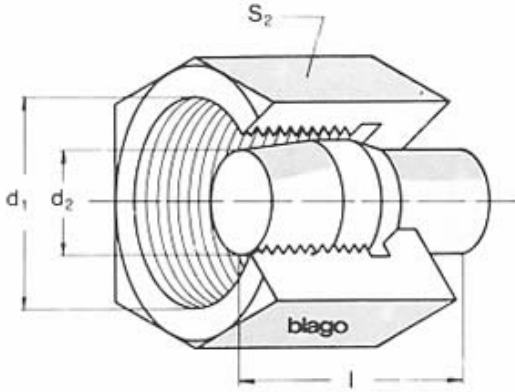

### Blago-locking plug

ND	d <sub>2</sub>	l	d <sub>1</sub>	S <sub>2</sub>	Blago-No.	kg %
<b>L light up to ND 100</b>	6	17	M 12x1,5	14	Butzen 6-L	1,90
	8	17	M 14x1,5	17	Butzen 8-L	2,70
	10	20	M 16x1,5	19	Butzen 10-L	3,65
	12	21	M 18x1,5	22	Butzen 12-L	4,50
	15	20	M 22x1,5	27	Butzen 15-L	6,30
	18	21	M 26x1,5	32	Butzen 18-L	9,00
	22	23	M 30x2	36	Butzen 22-L	12,80
	28	23	M 36x2	41	Butzen 28-L	17,60
	35	29	M 42x2	50	Butzen 35-L	30,00
	42	30	M 52x2	60	Butzen 42-L	43,65
<b>S heavy up to ND 400</b>	6	17	M 14x1,5	17	Butzen 6-S	2,40
	8	17	M 16x1,5	19	Butzen 8-S	2,70
	10	20	M 18x1,5	22	Butzen 10-S	4,65
	12	21	M 20x1,5	24	Butzen 12-S	5,50
	14	23	M 22x1,5	27	Butzen 14-S	7,30
	16	28	M 24x1,5	30	Butzen 16-S	9,20
	20	31	M 30x2	36	Butzen 20-S	14,50
	25	24	M 36x2	46	Butzen 25-S	29,70
	30	34	M 42x2	50	Butzen 30-S	35,20
	38	38	M 52x2	60	Butzen 38-S	51,55

### Blago-blanking plug with inside hexagon

G	D	l	i	S <sub>6</sub>	Blago-No.
M 10x1	14	12	8	5	vst-wd M 10 x 1
M 12x1,5	17	16	12	6	vst-wd M 12 x 1,5
M 14x1,5	19	16	12	6	vst-wd M 14 x 1,5
M 16x1,5	22	16	12	8	vst-wd M 16 x 1,5
M 18x1,5	24	17	12	8	vst-wd M 18 x 1,5
M 20x1,5	26	19	14	10	vst-wd M 20 x 1,5
M 22x1,5	27	19	14	10	vst-wd M 22 x 1,5
M 26x1,5	32	21	16	12	vst-wd M 26 x 1,5
M 27x2	32	21	16	12	vst-wd M 27 x 2
M 33x2	40	22,5	16	17	vst-wd M 33 x 2
M 42x2	50	22,5	16	22	vst-wd M 42 x 2
M 48x2	55	22,5	16	24	vst-wd M 48 x 2

G	D	l	i	S <sub>6</sub>	Blago-No.
R 1/8"	14	12	8	5	vst-wd R 1/8"
R 1/4"	19	16	12	6	vst-wd R 1/4"
R 3/8"	22	16	12	8	vst-wd R 3/8"
R 1/2"	27	19	14	10	vst-wd R 1/2"
R 3/4"	32	21	16	12	vst-wd R 3/4"
R 1"	40	22,5	16	17	vst-wd R 1"
R 1 1/4"	50	22,5	16	22	vst-wd R 1 1/4"
R 1 1/2"	55	22,5	16	24	vst-wd R 1 1/2"