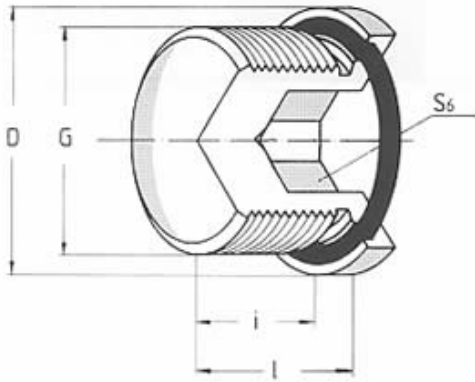

### Blago-locking plug

ND	d <sub>2</sub>	l	d <sub>1</sub>	S <sub>2</sub>	Blago-No.	kg %
<b>L light up to ND 100</b>	6	17	M 12x1,5	14	Butzen 6-L	1,90
	8	17	M 14x1,5	17	Butzen 8-L	2,70
	10	20	M 16x1,5	19	Butzen 10-L	3,65
	12	21	M 18x1,5	22	Butzen 12-L	4,50
	15	20	M 22x1,5	27	Butzen 15-L	6,30
	18	21	M 26x1,5	32	Butzen 18-L	9,00
	22	23	M 30x2	36	Butzen 22-L	12,80
	28	23	M 36x2	41	Butzen 28-L	17,60
	35	29	M 42x2	50	Butzen 35-L	30,00
	42	30	M 52x2	60	Butzen 42-L	43,65
<b>S heavy up to ND 400</b>	6	17	M 14x1,5	17	Butzen 6-S	2,40
	8	17	M 16x1,5	19	Butzen 8-S	2,70
	10	20	M 18x1,5	22	Butzen 10-S	4,65
	12	21	M 20x1,5	24	Butzen 12-S	5,50
	14	23	M 22x1,5	27	Butzen 14-S	7,30
	16	28	M 24x1,5	30	Butzen 16-S	9,20
	20	31	M 30x2	36	Butzen 20-S	14,50
	25	24	M 36x2	46	Butzen 25-S	29,70
	30	34	M 42x2	50	Butzen 30-S	35,20
	38	38	M 52x2	60	Butzen 38-S	51,55

### Blago-blanking plug with inside hexagon

G	D	l	i	S <sub>6</sub>	Blago-No.
M 10x1	14	12	8	5	vst-wd M 10 x 1
M 12x1,5	17	16	12	6	vst-wd M 12 x 1,5
M 14x1,5	19	16	12	6	vst-wd M 14 x 1,5
M 16x1,5	22	16	12	8	vst-wd M 16 x 1,5
M 18x1,5	24	17	12	8	vst-wd M 18 x 1,5
M 20x1,5	26	19	14	10	vst-wd M 20 x 1,5
M 22x1,5	27	19	14	10	vst-wd M 22 x 1,5
M 26x1,5	32	21	16	12	vst-wd M 26 x 1,5
M 27x2	32	21	16	12	vst-wd M 27 x 2
M 33x2	40	22,5	16	17	vst-wd M 33 x 2
M 42x2	50	22,5	16	22	vst-wd M 42 x 2
M 48x2	55	22,5	16	24	vst-wd M 48 x 2

G	D	l	i	S <sub>6</sub>	Blago-No.
R 1/8"	14	12	8	5	vst-wd R 1/8"
R 1/4"	19	16	12	6	vst-wd R 1/4"
R 3/8"	22	16	12	8	vst-wd R 3/8"
R 1/2"	27	19	14	10	vst-wd R 1/2"
R 3/4"	32	21	16	12	vst-wd R 3/4"
R 1"	40	22,5	16	17	vst-wd R 1"
R 1 1/4"	50	22,5	16	22	vst-wd R 1 1/4"
R 1 1/2"	55	22,5	16	24	vst-wd R 1 1/2"